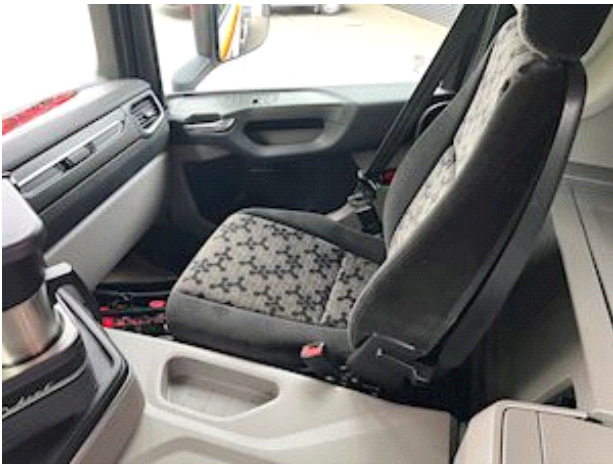

Hos os er det **LIGE UD AD LANDEVEJEN..!**

www.intertruck.dk

Intertruck Dealing ApS

NAVERVEJ 5-7 · 7620 LEMVIG · TLF. 96 63 03 30