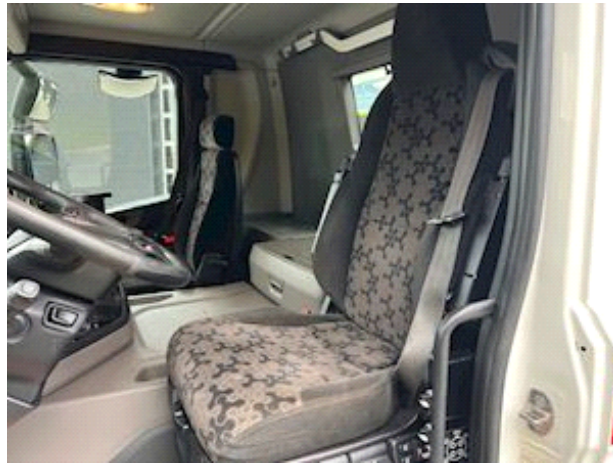

Hos os er det **LIGE UD AD LANDEVEJEN..!**

www.intertruck.dk

Intertruck Dealing ApS

NAVERVEJ 5-7 · 7620 LEMVIG · TLF. 96 63 03 30