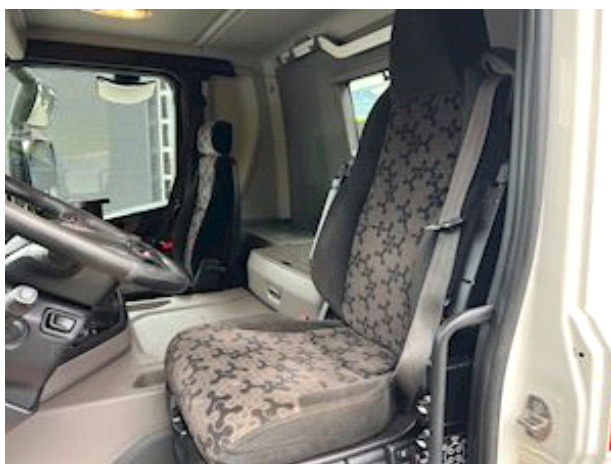

Hos os er det

LIGE UD AD LANDEVEJEN..!

www.intertruck.dk

Intertruck Dealing ApS

NAVERVEJ 5-7 · 7620 LEMVIG · TLF. 96 63 03 30