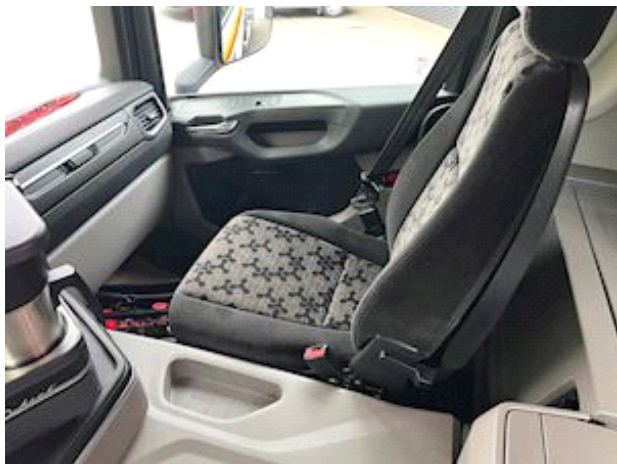

Hos os er det

LIGE UD AD LANDEVEJEN..!

www.intertruck.dk

Intertruck Dealing ApS

NAVERVEJ 5-7 · 7620 LEMVIG · TLF. 96 63 03 30