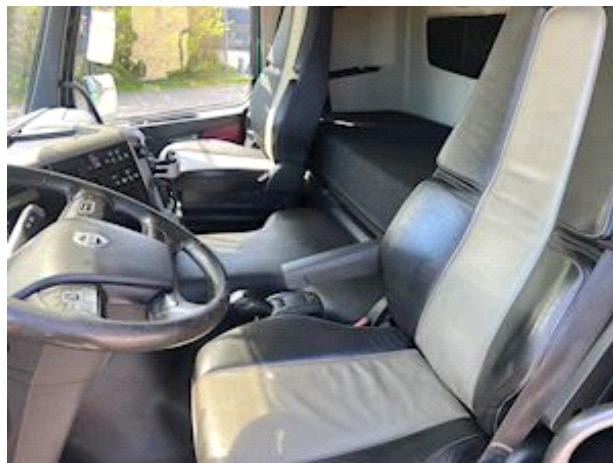

Hos os er det **LIGE UD AD LANDEVEJEN..!**

www.intertruck.dk

Intertruck Dealing ApS

NAVERVEJ 5-7 · 7620 LEMVIG · TLF. 96 63 03 30