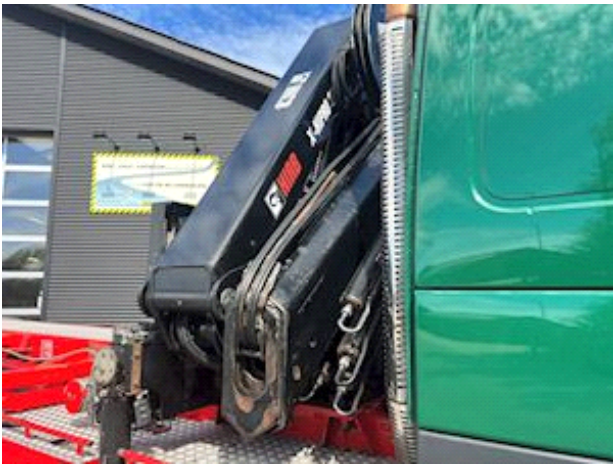

Hos os er det

LIGE UD AD LANDEVEJEN..!

www.intertruck.dk

Intertruck Dealing ApS

NAVERVEJ 5-7 · 7620 LEMVIG · TLF. 96 63 03 30