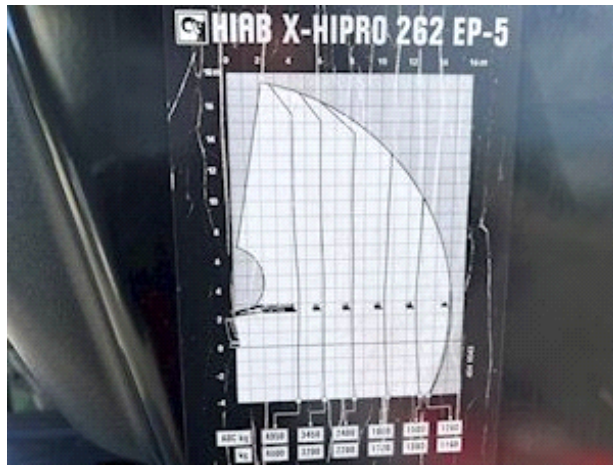

Hos os er det **LIGE UD AD LANDEVEJEN..!**

www.intertruck.dk

Intertruck Dealing ApS

NAVERVEJ 5-7 · 7620 LEMVIG · TLF. 96 63 03 30