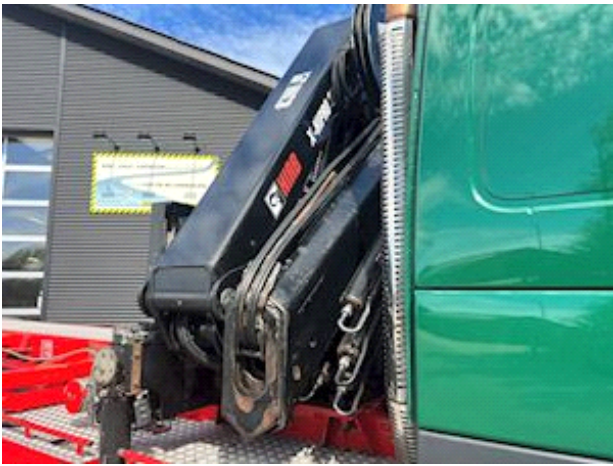

Hos os er det **LIGE UD AD LANDEVEJEN..!**

www.intertruck.dk

Intertruck Dealing ApS

NAVERVEJ 5-7 · 7620 LEMVIG · TLF. 96 63 03 30