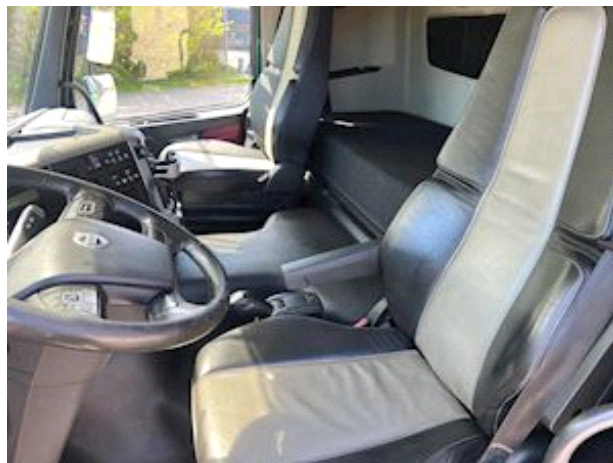

Hos os er det **LIGE UD AD LANDEVEJEN..!**

www.intertruck.dk

Intertruck Dealing ApS

NAVERVEJ 5-7 · 7620 LEMVIG · TLF. 96 63 03 30