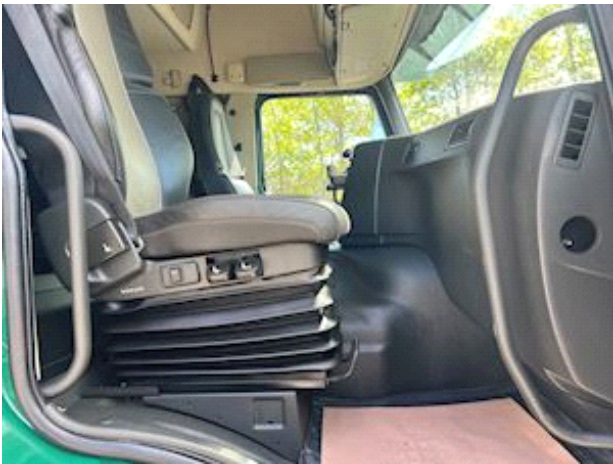

Hos os er det **LIGE UD AD LANDEVEJEN..!**

www.intertruck.dk

Intertruck Dealing ApS

NAVERVEJ 5-7 · 7620 LEMVIG · TLF. 96 63 03 30