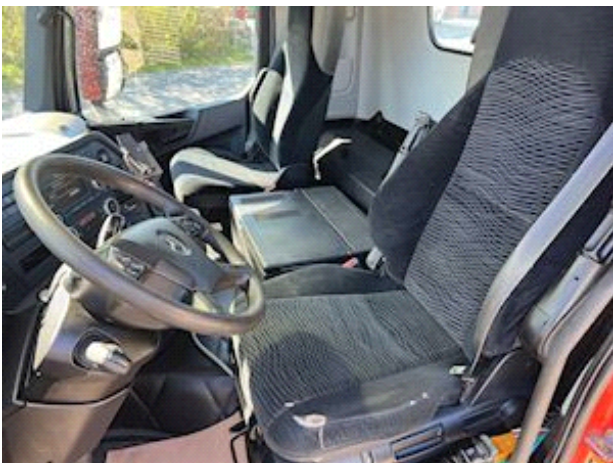

Hos os er det **LIGE UD AD LANDEVEJEN..!**

www.intertruck.dk

Intertruck Dealing ApS

NAVERVEJ 5-7 · 7620 LEMVIG · TLF. 96 63 03 30