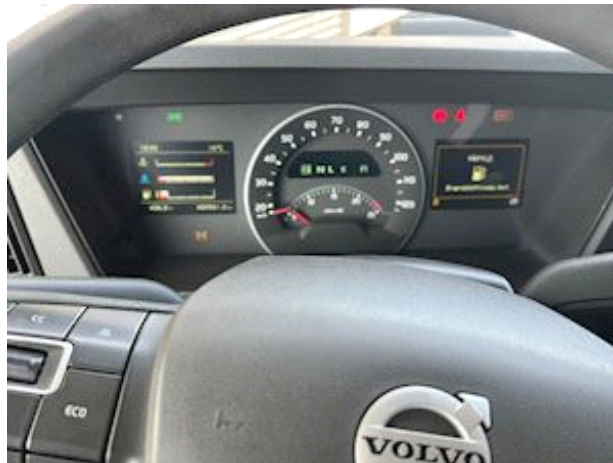

Hos os er det **LIGE UD AD LANDEVEJEN..!**

www.intertruck.dk

Intertruck Dealing ApS

NAVERVEJ 5-7 · 7620 LEMVIG · TLF. 96 63 03 30