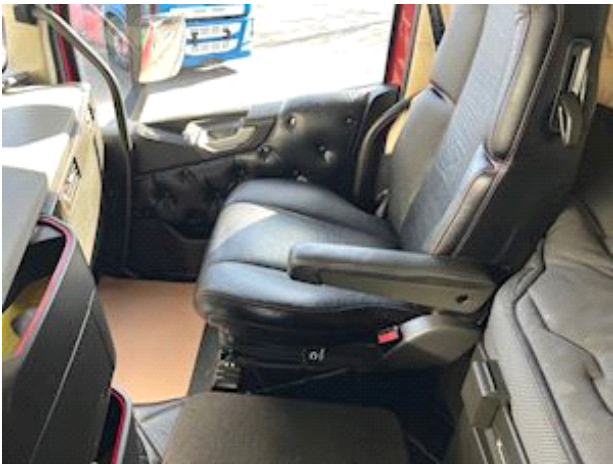

Hos os er det **LIGE UD AD LANDEVEJEN..!**

www.intertruck.dk

Intertruck Dealing ApS

NAVERVEJ 5-7 · 7620 LEMVIG · TLF. 96 63 03 30