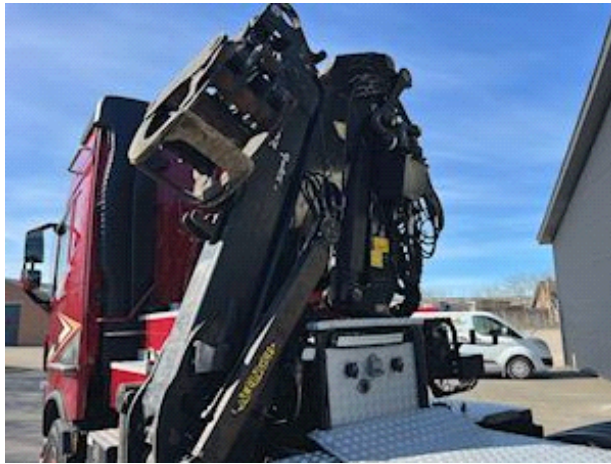

Hos os er det **LIGE UD AD LANDEVEJEN..!**

www.intertruck.dk

Intertruck Dealing ApS

NAVERVEJ 5-7 · 7620 LEMVIG · TLF. 96 63 03 30