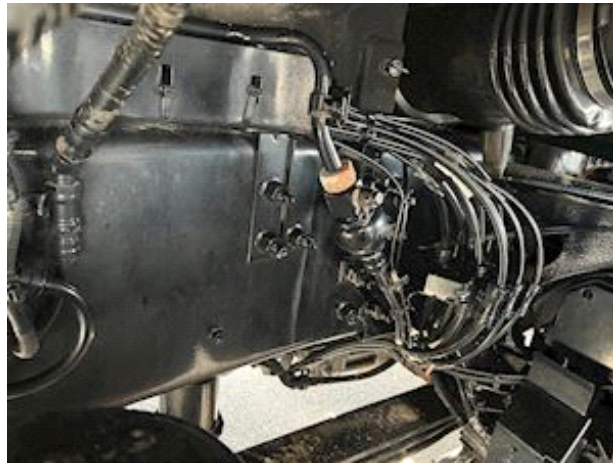

Hos os er det **LIGE UD AD LANDEVEJEN..!**

www.intertruck.dk

Intertruck Dealing ApS

NAVERVEJ 5-7 · 7620 LEMVIG · TLF. 96 63 03 30