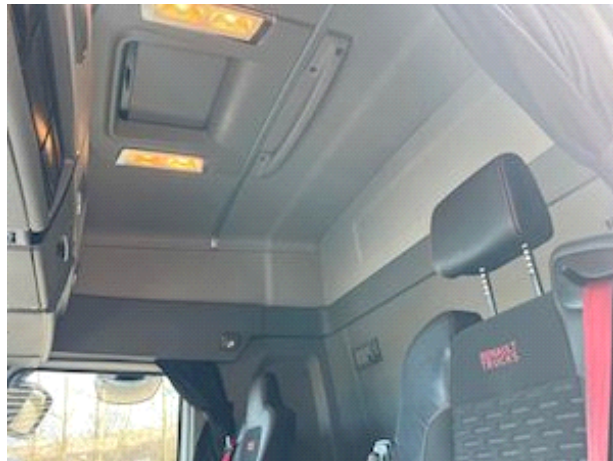

Hos os er det **LIGE UD AD LANDEVEJEN..!**

www.intertruck.dk

Intertruck Dealing ApS

NAVERVEJ 5-7 · 7620 LEMVIG · TLF. 96 63 03 30