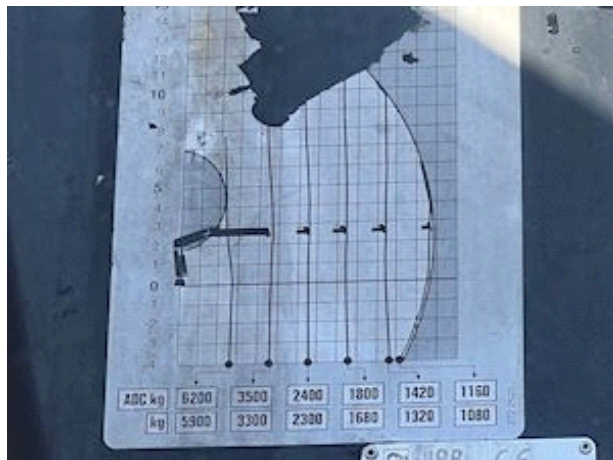

**Intertruck Dealing ApS**

NAVERVEJ 5-7 · 7620 LEMVIG · TLF. 96 63 03 30

ADC kg	6200	3500	2400	1800	1420	1150
kg	5302	3300	2300	1660	1320	1080

CM 118R 66

Hos os er det **LIGE UD AD LANDEVEJEN..!**

[www.intertruck.dk](http://www.intertruck.dk)