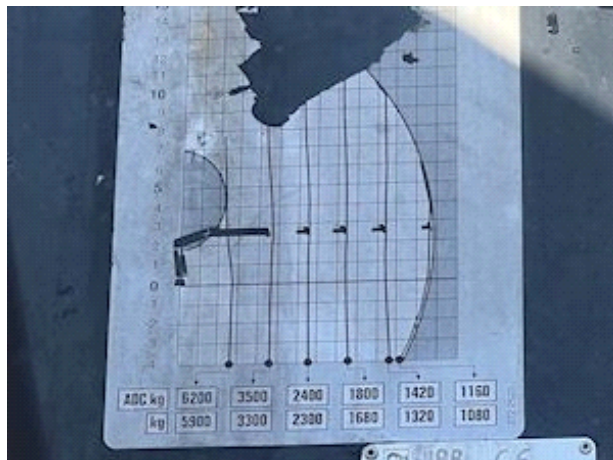

Hos os er det

LIGE UD AD LANDEVEJEN..!

www.intertruck.dk

Intertruck Dealing ApS

NAVERVEJ 5-7 · 7620 LEMVIG · TLF. 96 63 03 30