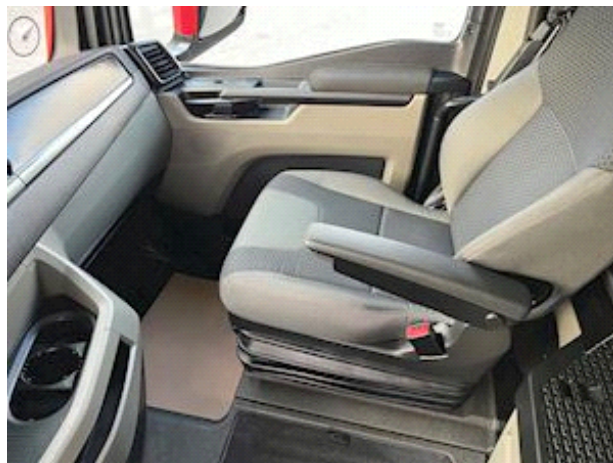

Hos os er det **LIGE UD AD LANDEVEJEN..!**

www.intertruck.dk

Intertruck Dealing ApS

NAVERVEJ 5-7 · 7620 LEMVIG · TLF. 96 63 03 30