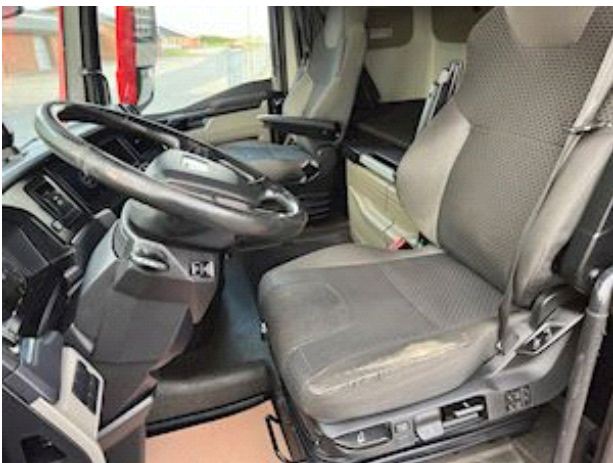

Hos os er det **LIGE UD AD LANDEVEJEN..!**

www.intertruck.dk

Intertruck Dealing ApS

NAVERVEJ 5-7 · 7620 LEMVIG · TLF. 96 63 03 30