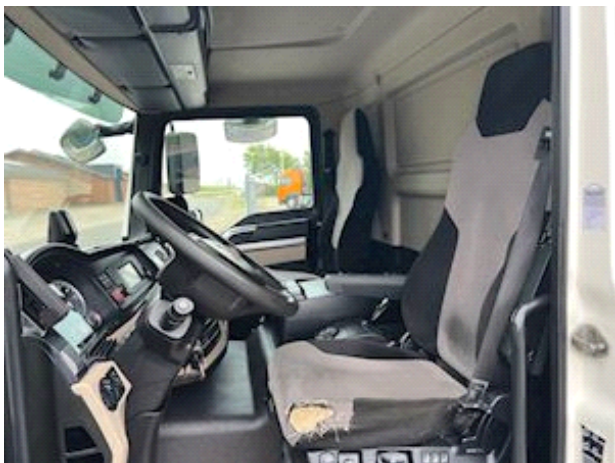

Hos os er det

LIGE UD AD LANDEVEJEN..!

www.intertruck.dk

Intertruck Dealing ApS

NAVERVEJ 5-7 · 7620 LEMVIG · TLF. 96 63 03 30